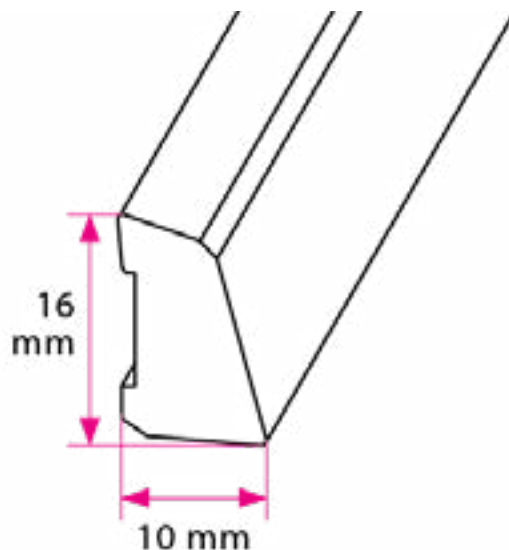

### Sandlister 10 x 16 mm.

Plast 5001 ensfarvet

Beskrivelse	Mængde	Montering
Sandliste 10 x 16 mm.	40 x 3,10 m.	Søm, Skruer
		
Varenr. 207001 Lys grå	Varenr. 207002 Grå	Varenr. 207003 Hvid
		
Varenr. 207004 Sort	Varenr. 207005 Koks grå	Varenr. 207006 Off-white

### Sandlister 10 x 16 mm.

Plast 5001 træfarvet

Beskrivelse	Mængde	Montering
Sandliste 10 x 16 mm.	40 x 3,10 m.	Søm, Skruer
		
Varenr. 207020 Bøg	Varenr. 207021 Eg	Varenr. 207022 Kirsebær
		
Varenr. 207023 Fyr lud	Varenr. 207024 Mahogni	Varenr. 207028 Ask lud
		
Varenr. 207029 Mat alu	Varenr. 207030 Hvid eg	

## Sandlister 10 x 16 mm.

Plast 5001 ensfarvet

Beskrivelse	Mængde	Montering
Sandliste 10 x 16 mm.	40 x 3,10 m.	Selvklæbende

Varenr. 207001 Lys grå

Varenr. 207003 Hvid

Varenr. 207006 Off-white

Varenr. 207029 Mat alu

## Sandlister 10 x 25 mm.

Plast 5075

Beskrivelse	Mængde	Montering
Sandliste 10 x 25 mm.	20 x 3,10 m.	Søm, Skruer

Varenr. 205001 Lys grå

Varenr. 205002 Grå

Varenr. 205003 Hvid

Varenr. 205006 Off-white